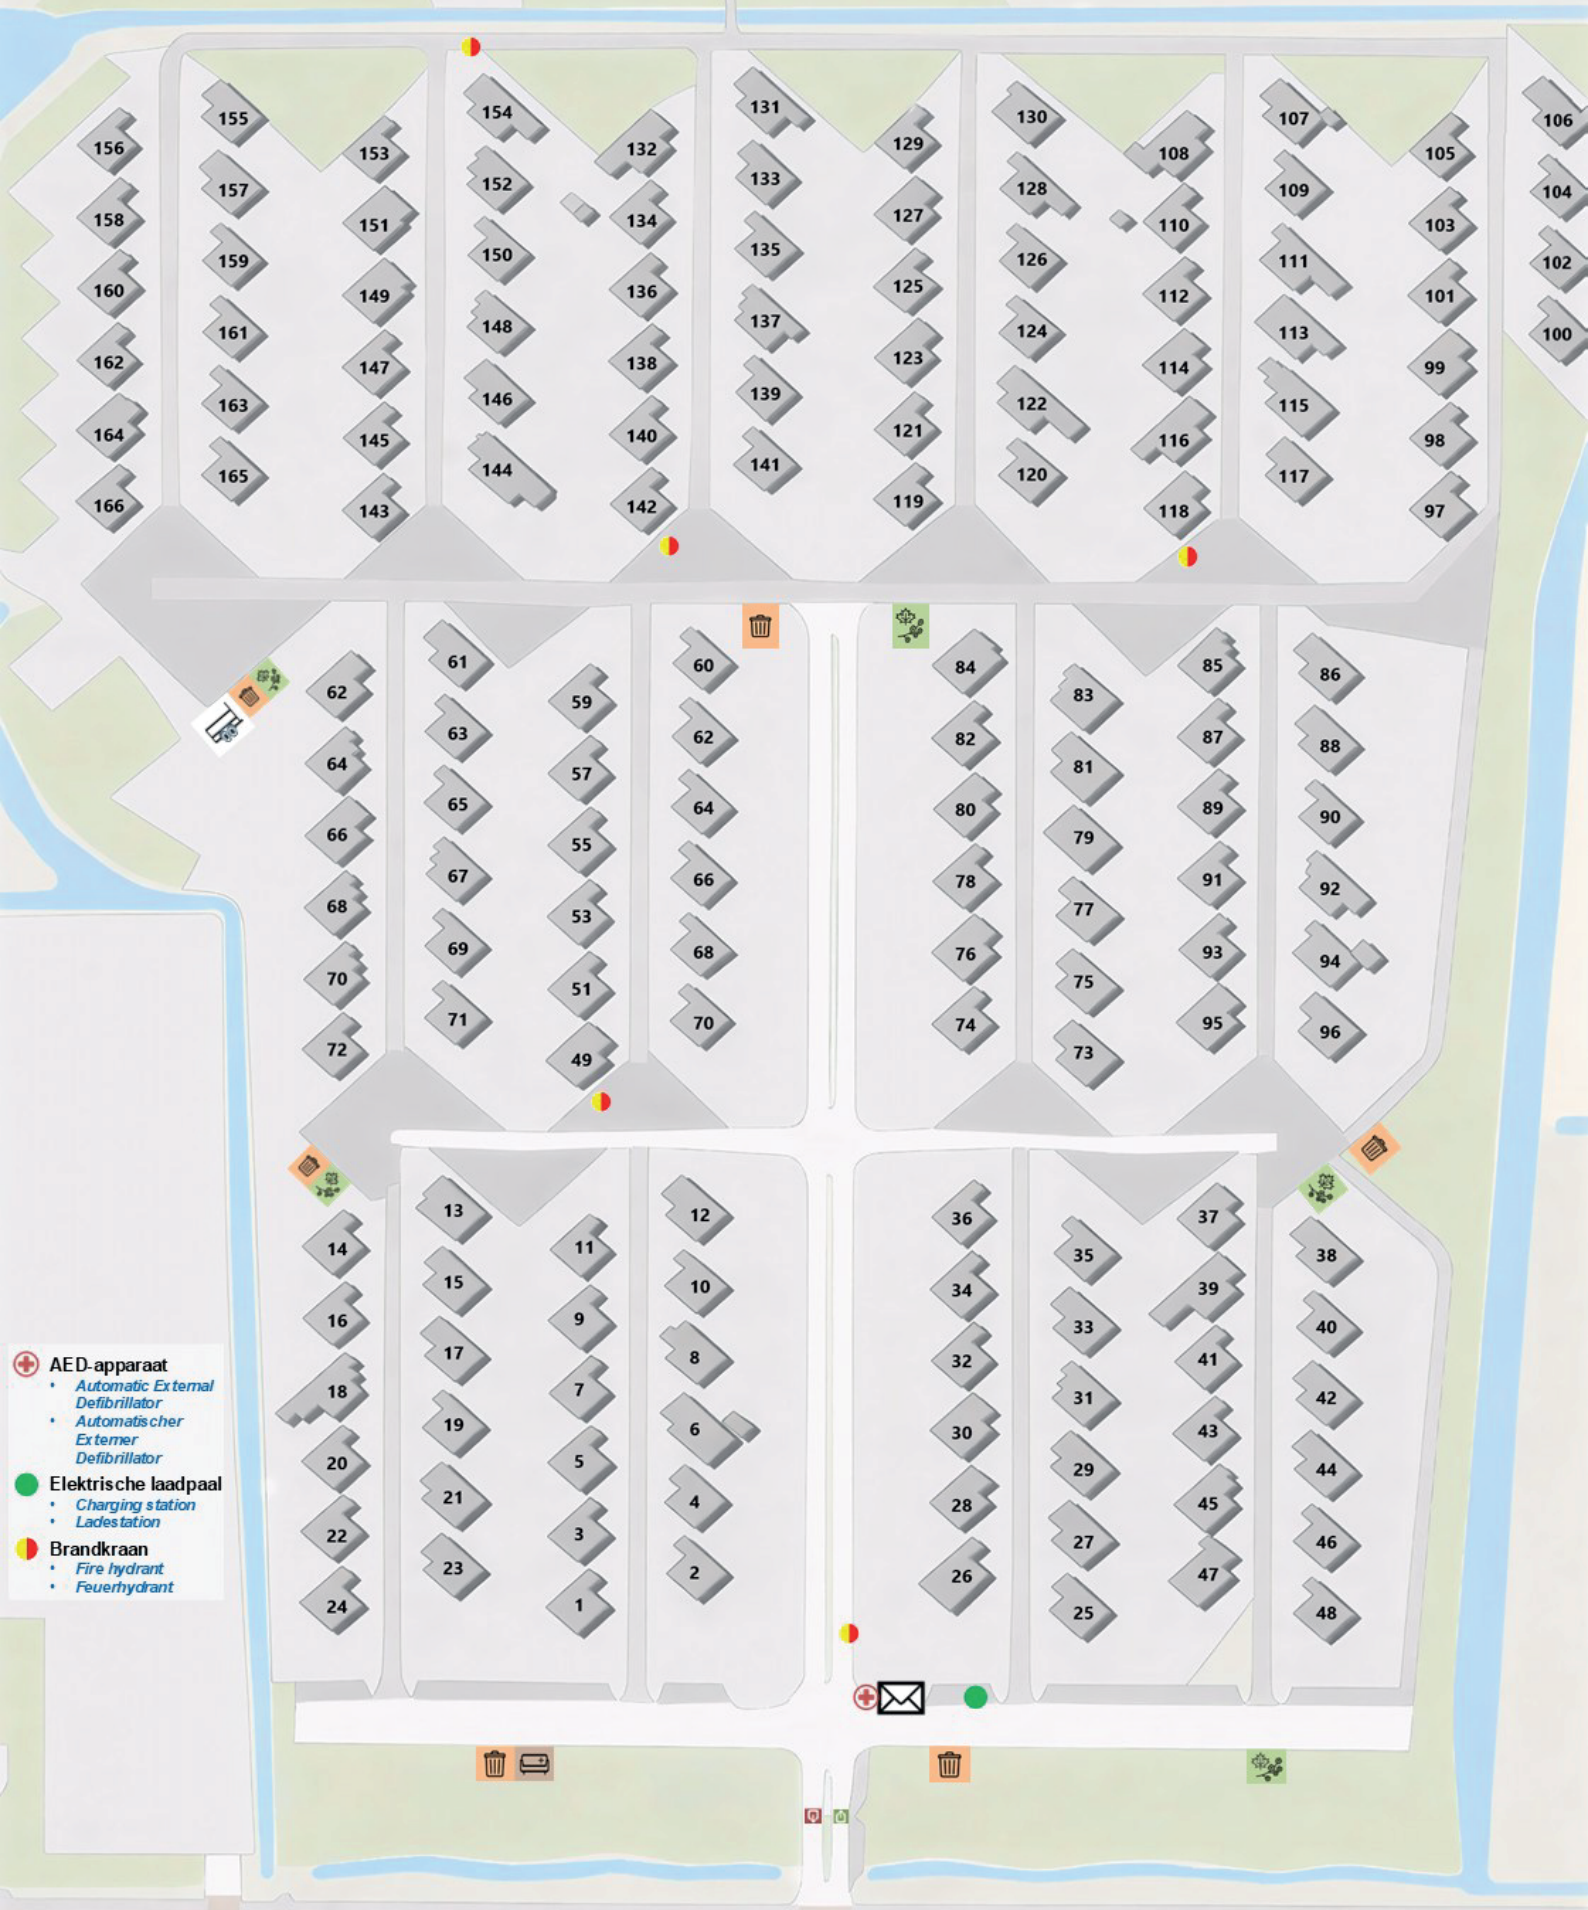

# PLATTEGROND PARK WILDRIJK

Tennisbaan  
• Tennis court  
• Tennisplatz

# KARTE PARK WILDRIJK

- AED-apparaat
  - Automatic External Defibrillator
  - Automatische Externe Defibrillator
- Elektrische laadpaal
  - Charging station
  - Ladesation
- Brandkraan
  - Fire hydrant
  - Feuerhydrant